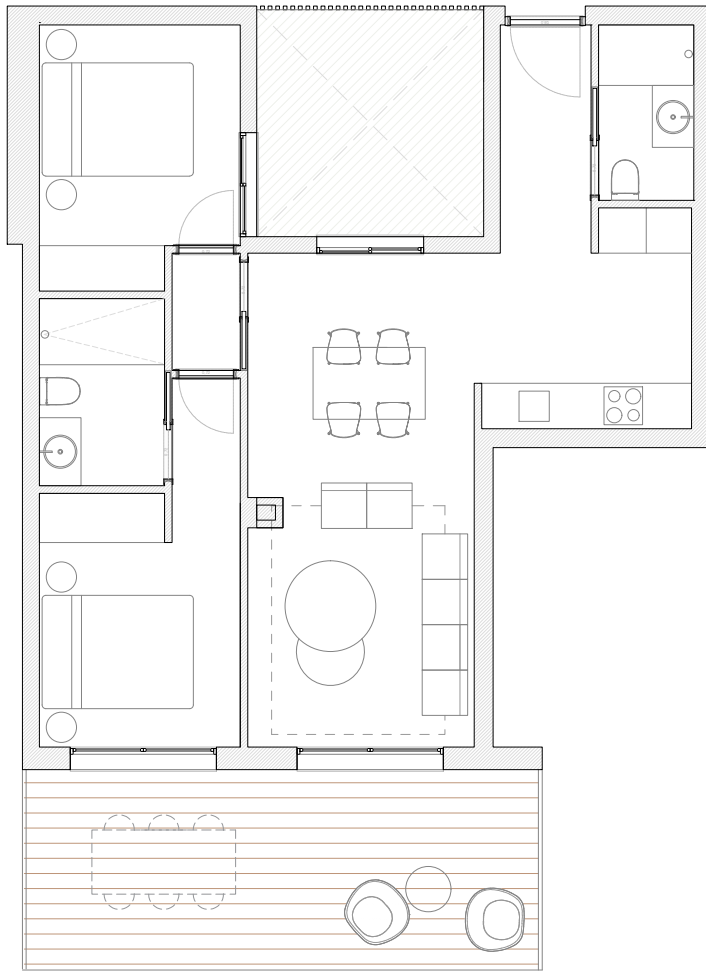

Vivienda 47

TIPOLOGÍA **2 Habitaciones**

S.UTIL INTERIOR 58,30m²

S. UTIL PATIO -----

S. UTIL TERRAZA 17,50m²

S. UTIL TOTAL 75,80m²

S. CONSTRUIDA TOTAL 86,20m²

Escala grafica 1/100m