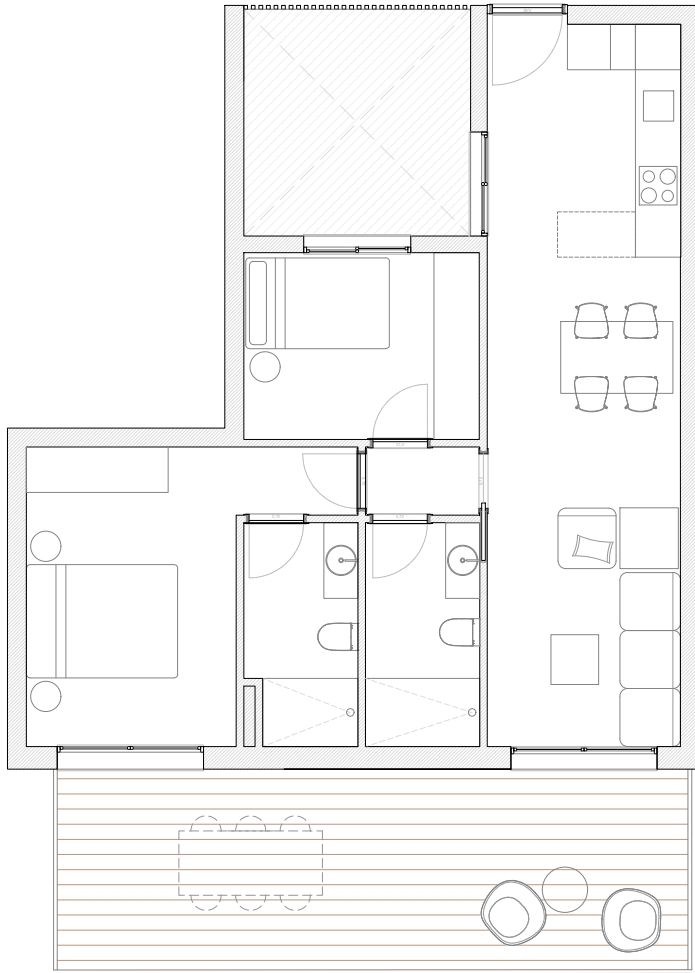

Vivienda 48

TIPOLOGÍA

2 Habitaciones

S. UTIL INTERIOR

55,20m²

S. UTIL PATIO

S. UTIL TERRAZA

22,20m²

S. UTIL TOTAL

77,40m²

S. CONSTRUIDA TOTAL

86,60m²

Escala grafica 1/100m