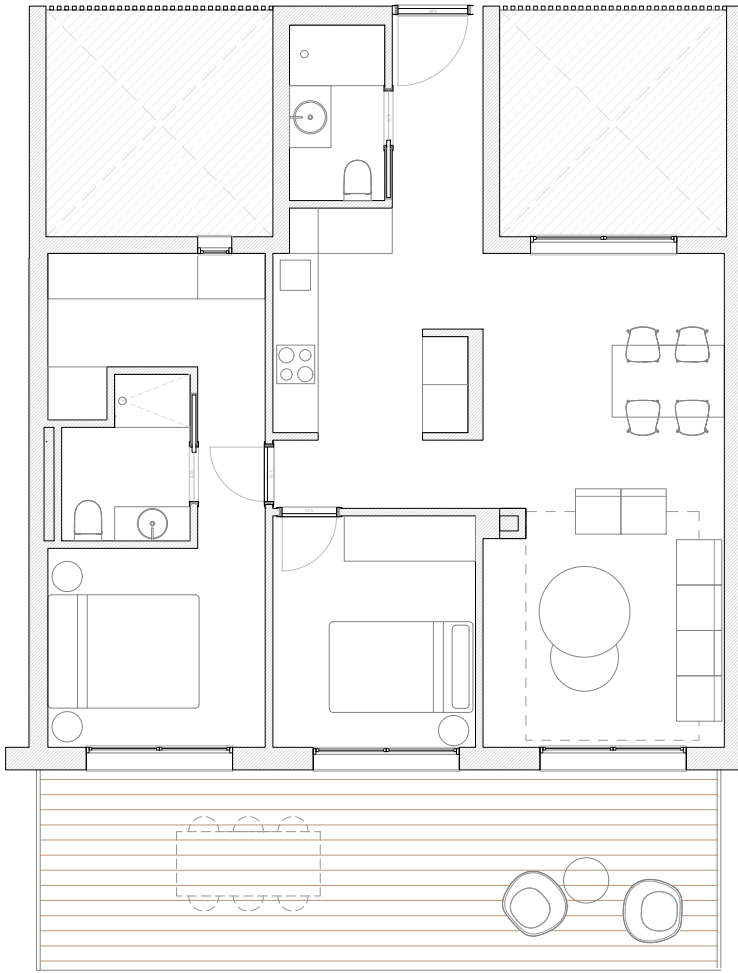

## Vivienda 49

TIPOLOGÍA

2 Habitaciones

S. UTIL INTERIOR

63,80m<sup>2</sup>

S. UTIL PATIO

-----

S. UTIL TERRAZA

23,70m<sup>2</sup>

S. UTIL TOTAL

87,50m<sup>2</sup>

S. CONSTRUIDA TOTAL

98,50m<sup>2</sup>

Escala grafica 1/100m